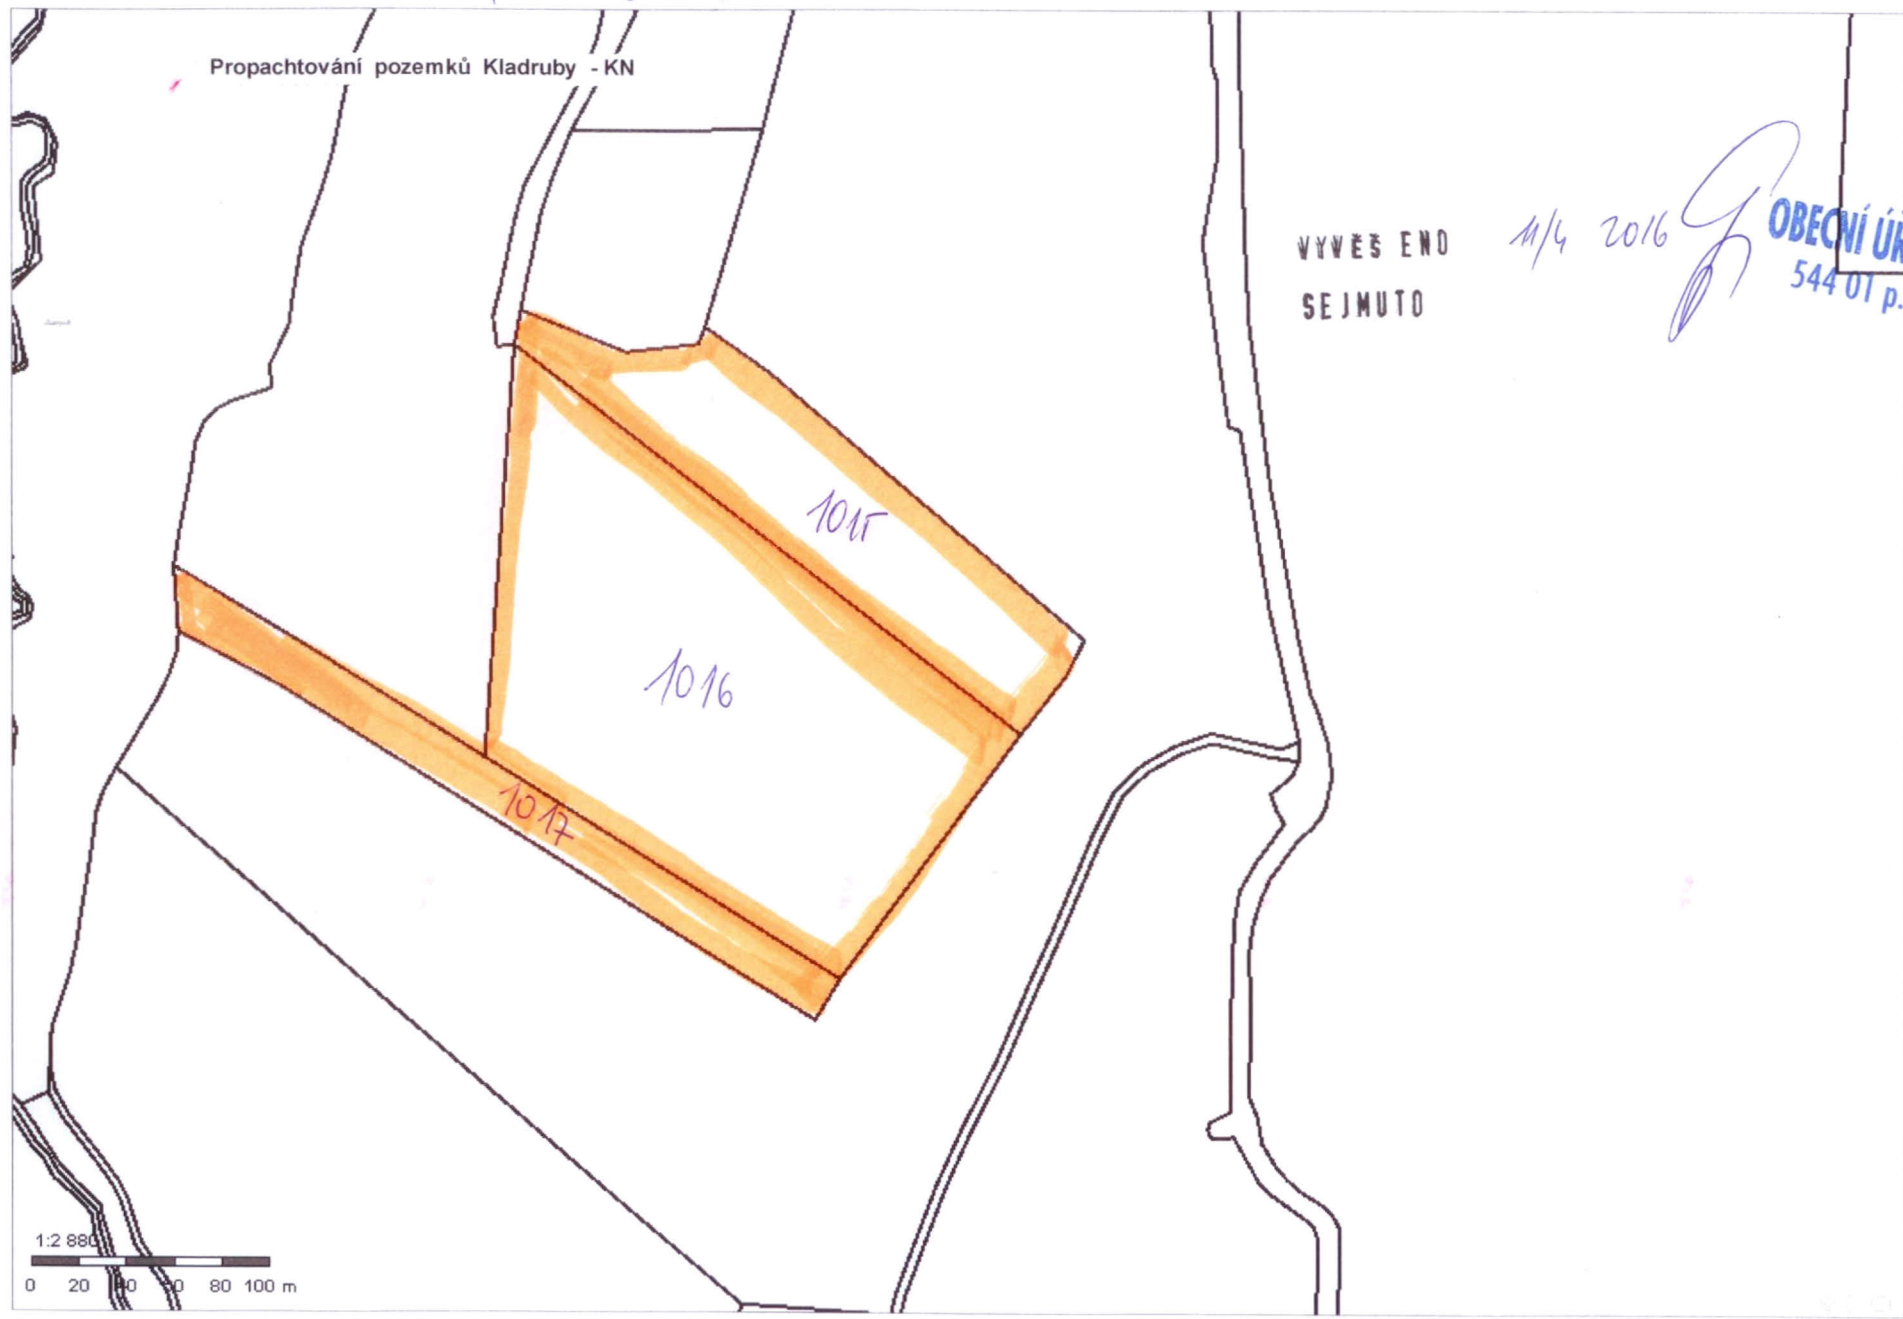

Priloha č. 2 k zápisu obce č. 4/2016

VYVEŠENO
SEJMUTO

11/4 2016

OBCNÍ ÚŘAD KOHOUTOV
544 01 p. Dvůr Králové